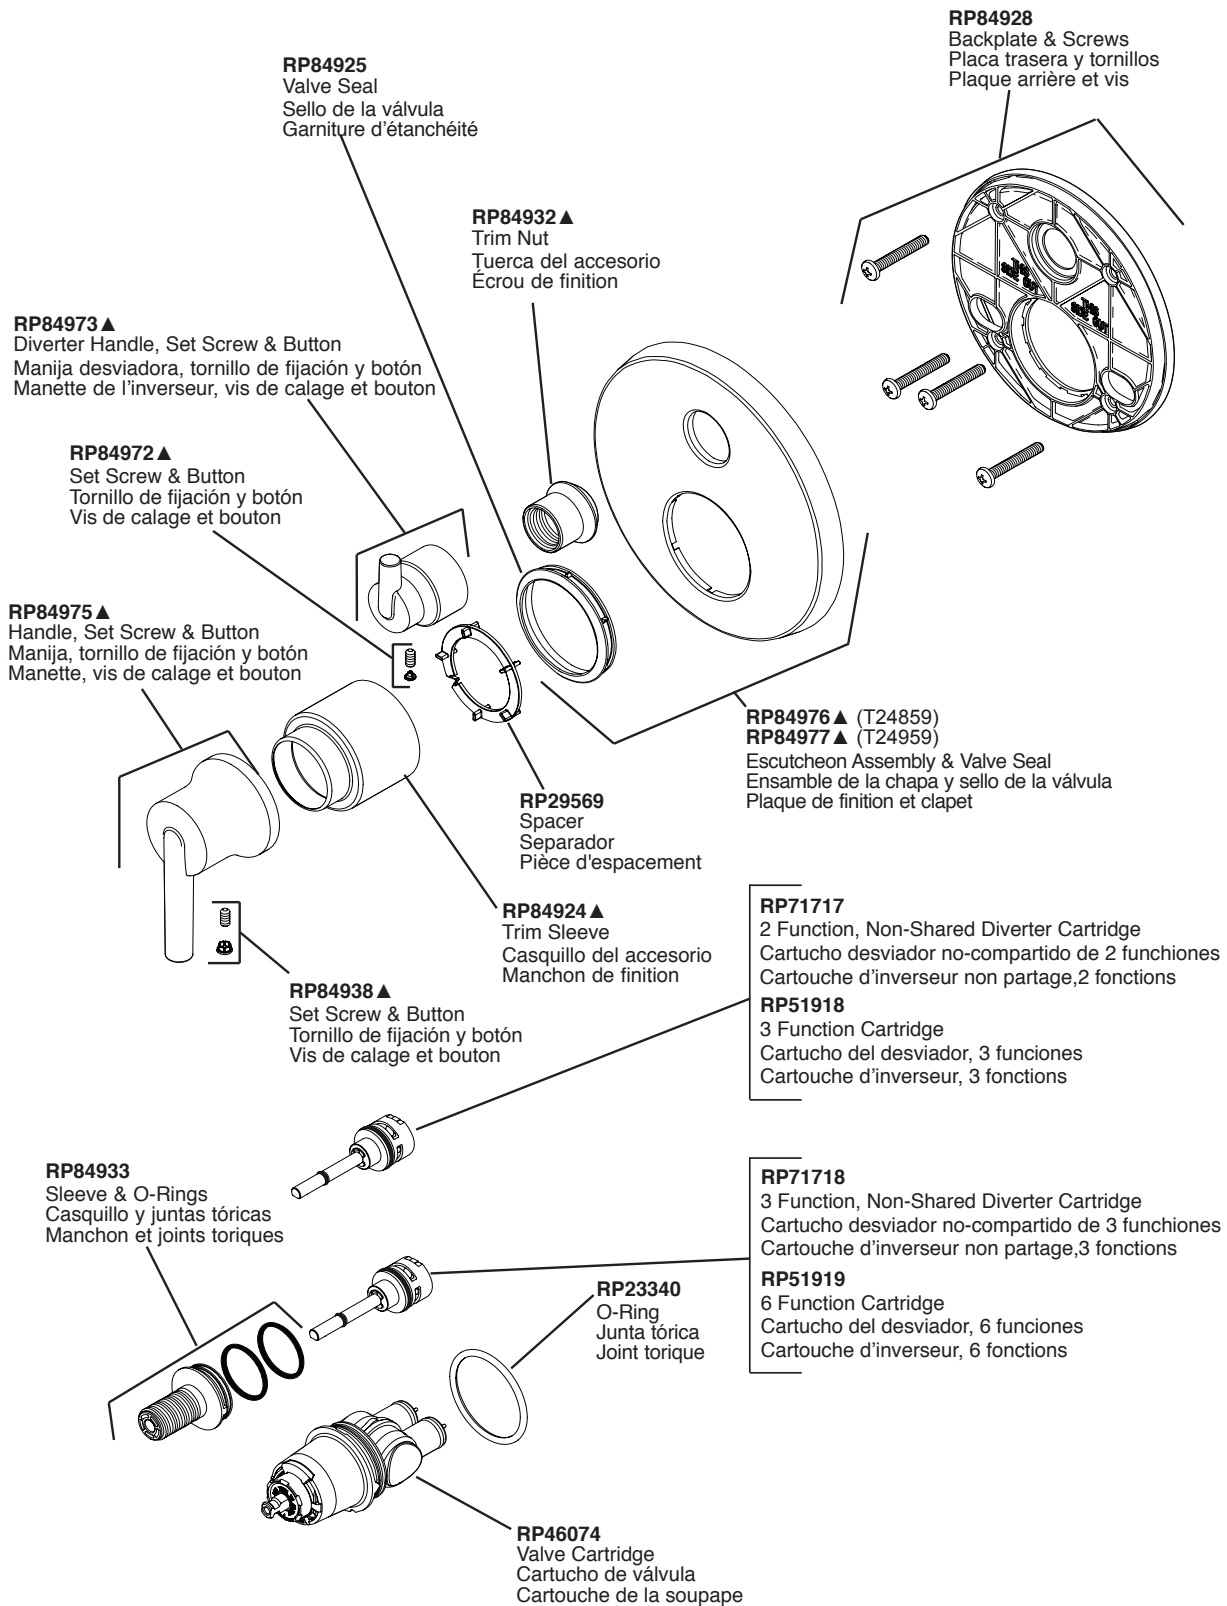

Models / Modelos / Modèles
T24859 & T24959

▲ Specify Finish/Especifique el Acabado/ Précisez le fini

Models / Modelos / Modèles T24859 & T24959

RP90542

Thick Wall Installation Kit

Juego de piezas para la instalación en paredes gruesas

Trousse d'installation pour mur épais

For finished wall thickness over 1 1/8" up to 2 1/8"
(Order Separately)

Para paredes acabadas de un grosor mayor de 1 1/8"
hasta 2 1/8" (ordene por separado)

Installation dans un mur fini d'une épaisseur de 1 1/8"
po à 2 1/8 po (commandez séparément)