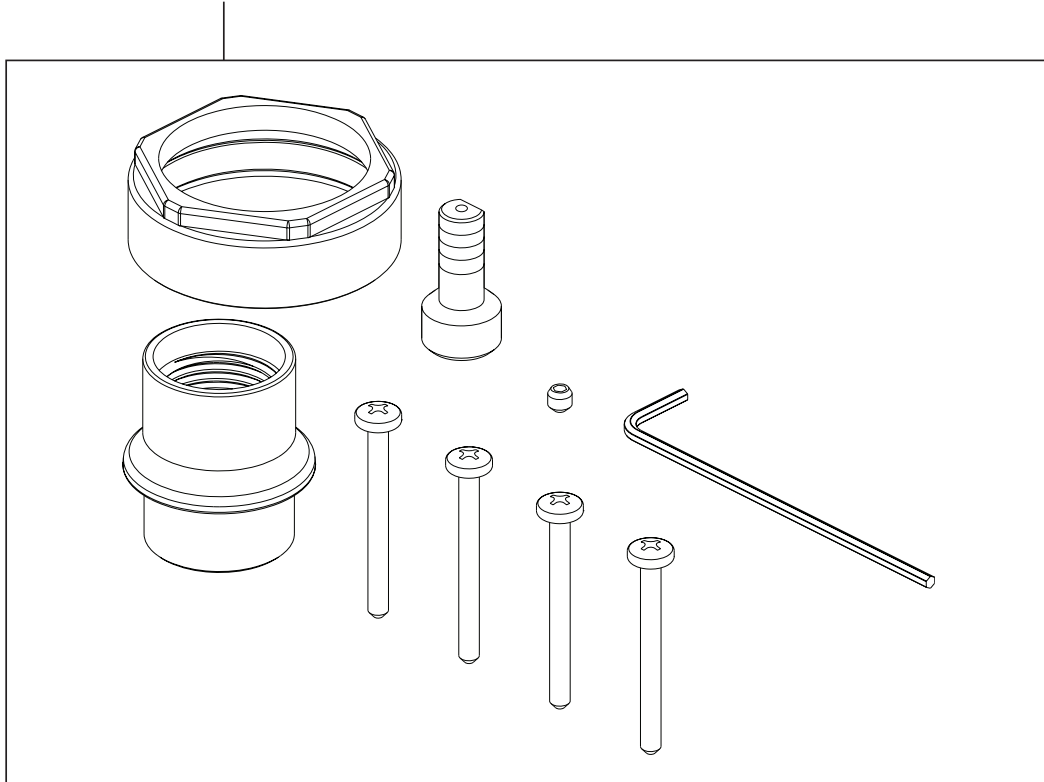

Models / Modelos / Modèles
T24859 & T24959

▲ Specify Finish/Especifique el Acabado/ Précisez le fini

Models / Modelos / Modèles T24859 & T24959

RP90542

Thick Wall Installation Kit

Juego de piezas para la instalación en paredes gruesas

Trousse d'installation pour mur épais

For finished wall thickness over 1 1/8" up to 2 1/8"
(Order Separately)

Para paredes acabadas de un grosor mayor de 1 1/8"
hasta 2 1/8" (ordene por separado)

Installation dans un mur fini d'une épaisseur de 1 1/8"
po à 2 1/8 po (commandez séparément)